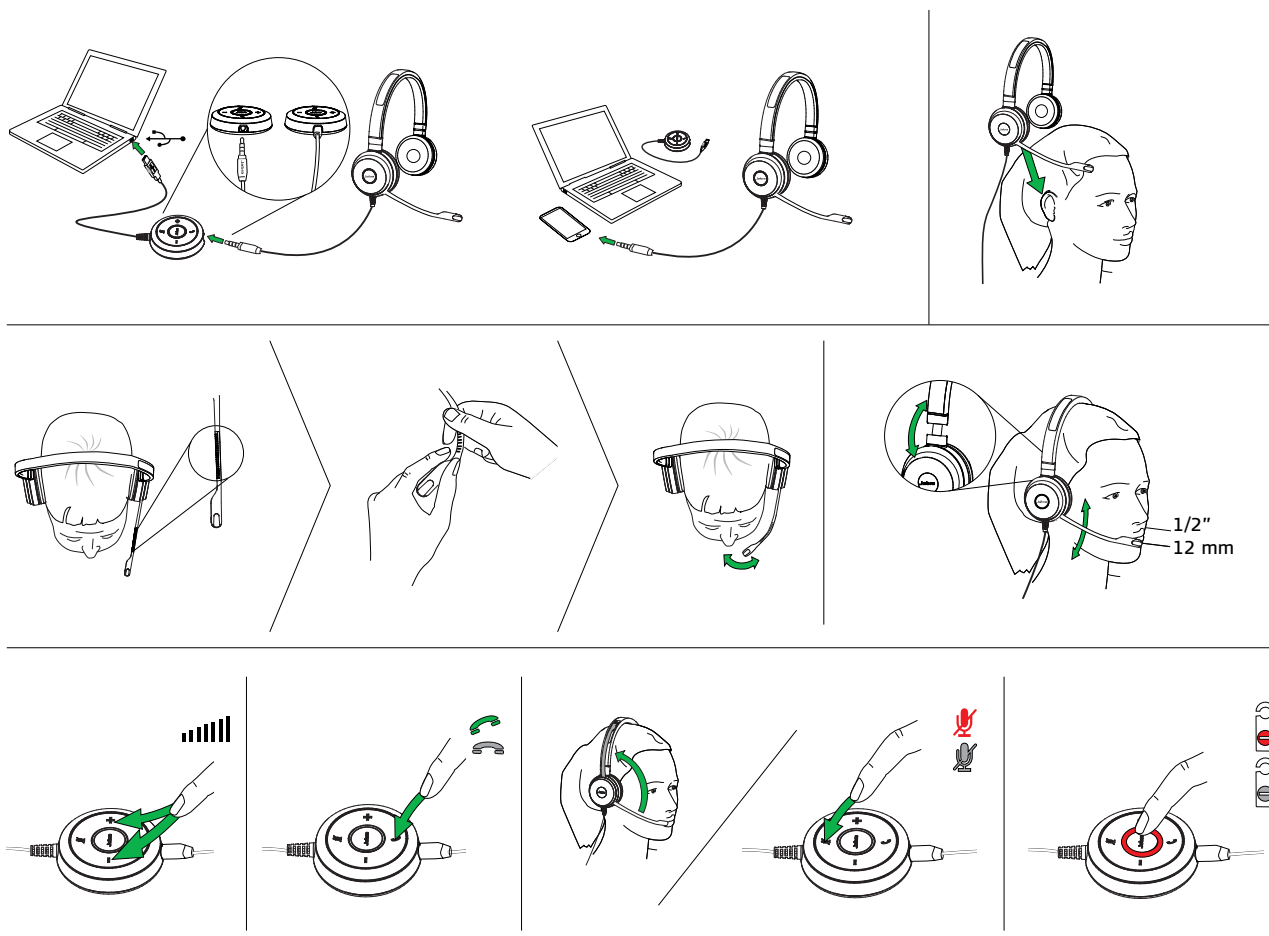

SNABBSTARTSGUIDE - KOM IGÅNG PÅ BARA 5 MINUTER

JABRA EVOLVE 30/40

JABRA EVOLVE 30/40 - ÖVERSIKT

VERSION	VERSIONSNAMN	BESKRIVNING	DETALJER
	Jabra Evolve 30 II UC mono Art.nr: 5393-829-309	Trådbundet monoheadset för datortelefoni, mobiltelefon och surfplatta	- Optimerat för Unified Communications med USB-adapter som gör det enkelt att ansluta till datorn. - Öronkuddar med konstläderöverdrag. - Mjukt fodral ingår. - USB-adapter med 3,5 mm-kontakt inbyggd i kontrollenheten, så att du enkelt kan ansluta headsetet till datorn, mobiltelefonen och surfplattan.
	Jabra Evolve 30 II UC stereo Art.nr: 5399-829-309	Trådbundet stereoheadset för datortelefoni, mobiltelefon och surfplatta	
	Jabra Evolve 30 II MS mono Art.nr: 5393-823-309	Monoheadset för datortelefoni, mobiltelefon och surfplatta certifierat för Skype for Business	
	Jabra Evolve 30 II MS stereo Art.nr: 5399-823-309	Stereoheadset för datortelefoni, mobiltelefon och surfplatta certifierat för Skype for Business	
	Jabra Evolve 40 UC mono Art.nr: 6393-829-209	Trådbundet monoheadset för datortelefoni, mobiltelefon och surfplatta	- Busylight-lampa signalerar om användaren är upptagen eller inte. - Kompatibel med Jabra Intelligent Call Transfer (JICT). Överför enkelt dina Skype-samtal till din mobiltelefon med hjälp av 3,5 mm-kontakten. - USB-adapter med 3,5 mm-kontakt inbyggd i kontrollenheten, så att du enkelt kan ansluta headsetet till datorn, mobiltelefonen och surfplattan. - Mikrofonarm som kan vikas upp i huvudbågen när man inte sitter i samtal eller när man t.ex. vill lyssna på musik. - Öronkuddar med konstläderöverdrag.
	Jabra Evolve 40 UC stereo Art.nr: 6399-829-209	Trådbundet stereoheadset för datortelefoni, mobiltelefon och surfplatta	
	Jabra Evolve 40 MS mono Art.nr: 6393-823-109	Monoheadset för datortelefoni, mobiltelefon och surfplatta certifierat för Skype for Business	
	Jabra Evolve 40 MS stereo Art.nr: 6399-823-109	Stereoheadset för datortelefoni, mobiltelefon och surfplatta certifierat för Skype for Business