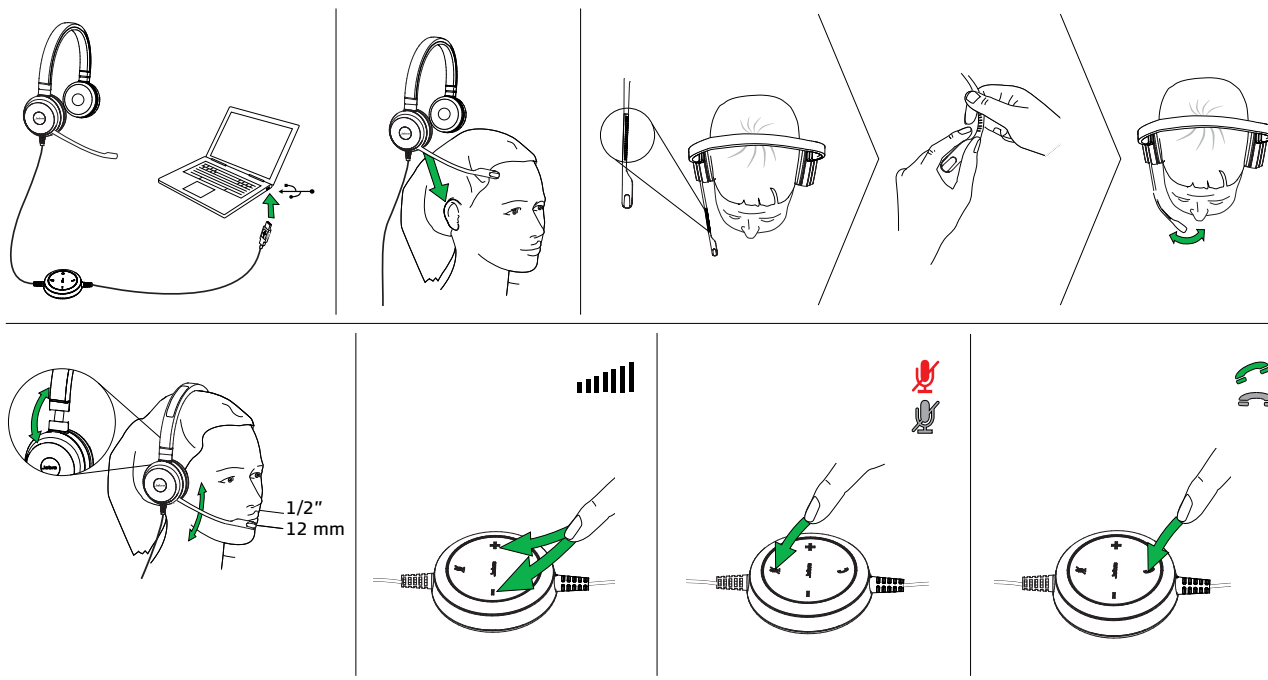

SNABBSTARTSGUIDE - KOM IGÅNG PÅ BARA 5 MINUTER

JABRA EVOLVE 20

JABRA EVOLVE 20 - ÖVERSIKT

VERSION	VERSIONSNAMN	BESKRIVNING	DETALJER
	Jabra Evolve 20 UC mono Art.nr: 4993-829-209	Trådbundet monoheadset för datortelefoni	- Optimerat för Unified Communications med USB-adapter som gör det enkelt att ansluta till datorn. - Öronkuddar med konstläderöverdrag.
	Jabra Evolve 20 UC stereo Art.nr: 4999-829-209	Trådbundet stereoheadset för datortelefoni	
	Jabra Evolve 20 MS mono Art.nr: 4993-823-109	Monoheadset för datortelefoni som är certifierat för Skype for Business	
	Jabra Evolve 20 MS stereo Art.nr: 4999-823-109	Stereoheadset för datortelefoni som är certifierat för Skype for Business